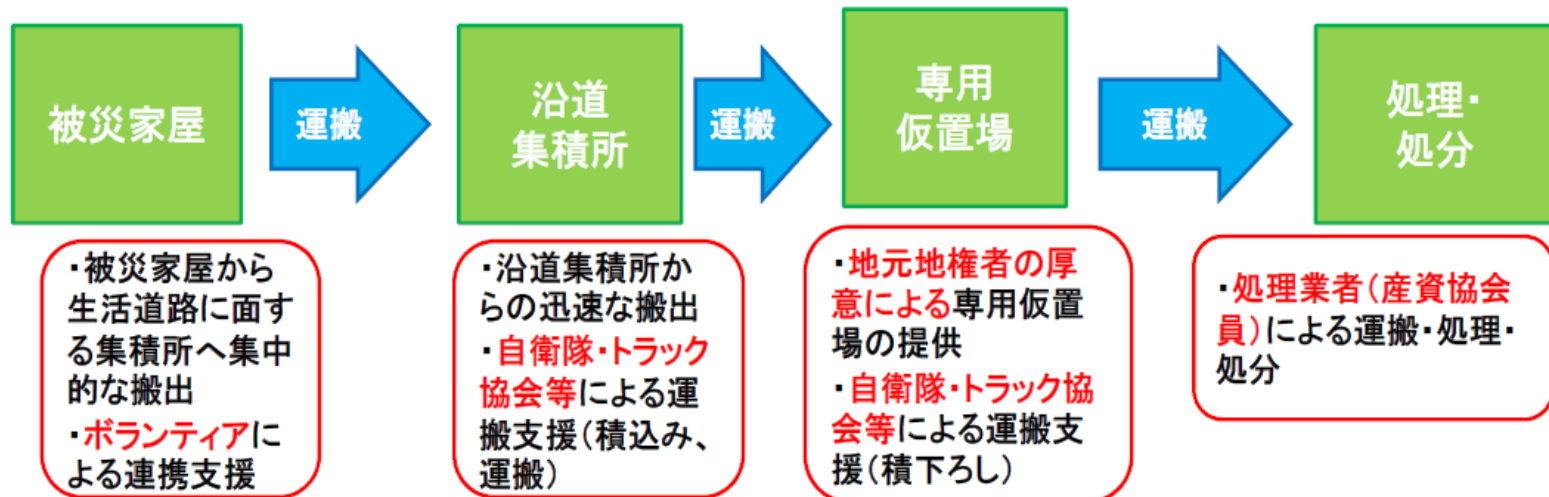

人吉市内の大型災害ゴミ一掃大作戦

- ○被災した人吉市民の皆様が、生活再建のため片付けゴミの搬出を懸命に実施中
- ○片付けゴミの搬出において、大型災害ゴミ(畳・家具・家電・金属)は重く、取扱いに苦慮
- ○自衛隊、トラック協会、産資協会等関係者の円滑な連携で、これらの4品目を一掃
- ○分別された大型廃棄物の撤去により片付け作業が進み、生活再建を強力に後押し

<排出困難者に対する大型災害ゴミ撤去支援フロー>

市民・ボランティアの皆様にも事前周知し、7月10日(金)、11日(土)、12日(日)に市街地を実施。自衛隊員が集積所等の畳・家具・家電・金属をトラックに積込み、専用仮置場で積下ろし。自治体職員の誘導・指導のもとで、トラック協会関係者が運搬に協力。

(参考)これまでの自衛隊の支援(7/8時点)

- 工業団地仮置場開設のための草刈り、整地、車両通行路の整備