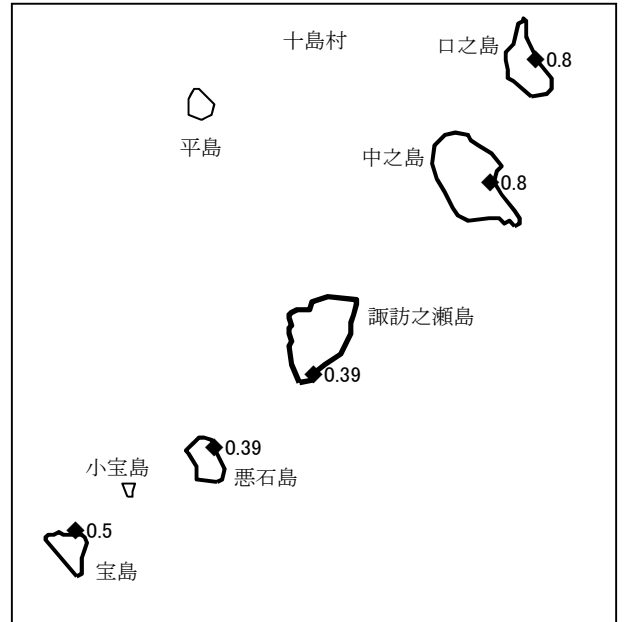

資料21 県内の一般廃棄物処理施設（ごみ焼却施設）及び一般廃棄物最終処分場（平成29年4月1日現在）

一般廃棄物処理施設(ごみ焼却施設)

[平成29年4月1日現在]

(36施設)

◆ 市町村の施設

▲ 一部事務組合・広域連合の施設

※ 鹿児島市（旧松元町）内にある
日置市の施設

印の隣の数字は施設の規模（t/日）

一般廃棄物処理施設 (ごみ焼却施設)

[平成29年4月1日現在]

一般廃棄物最終処分場 〔平成29年4月1日現在〕

(33施設)

*エコパークかごしまにおける一般廃棄物の処分は、特定市町村の燃えがら等に限った処分であるため、記載していない。

一般廃棄物最終処分場 〔平成29年4月1日現在〕