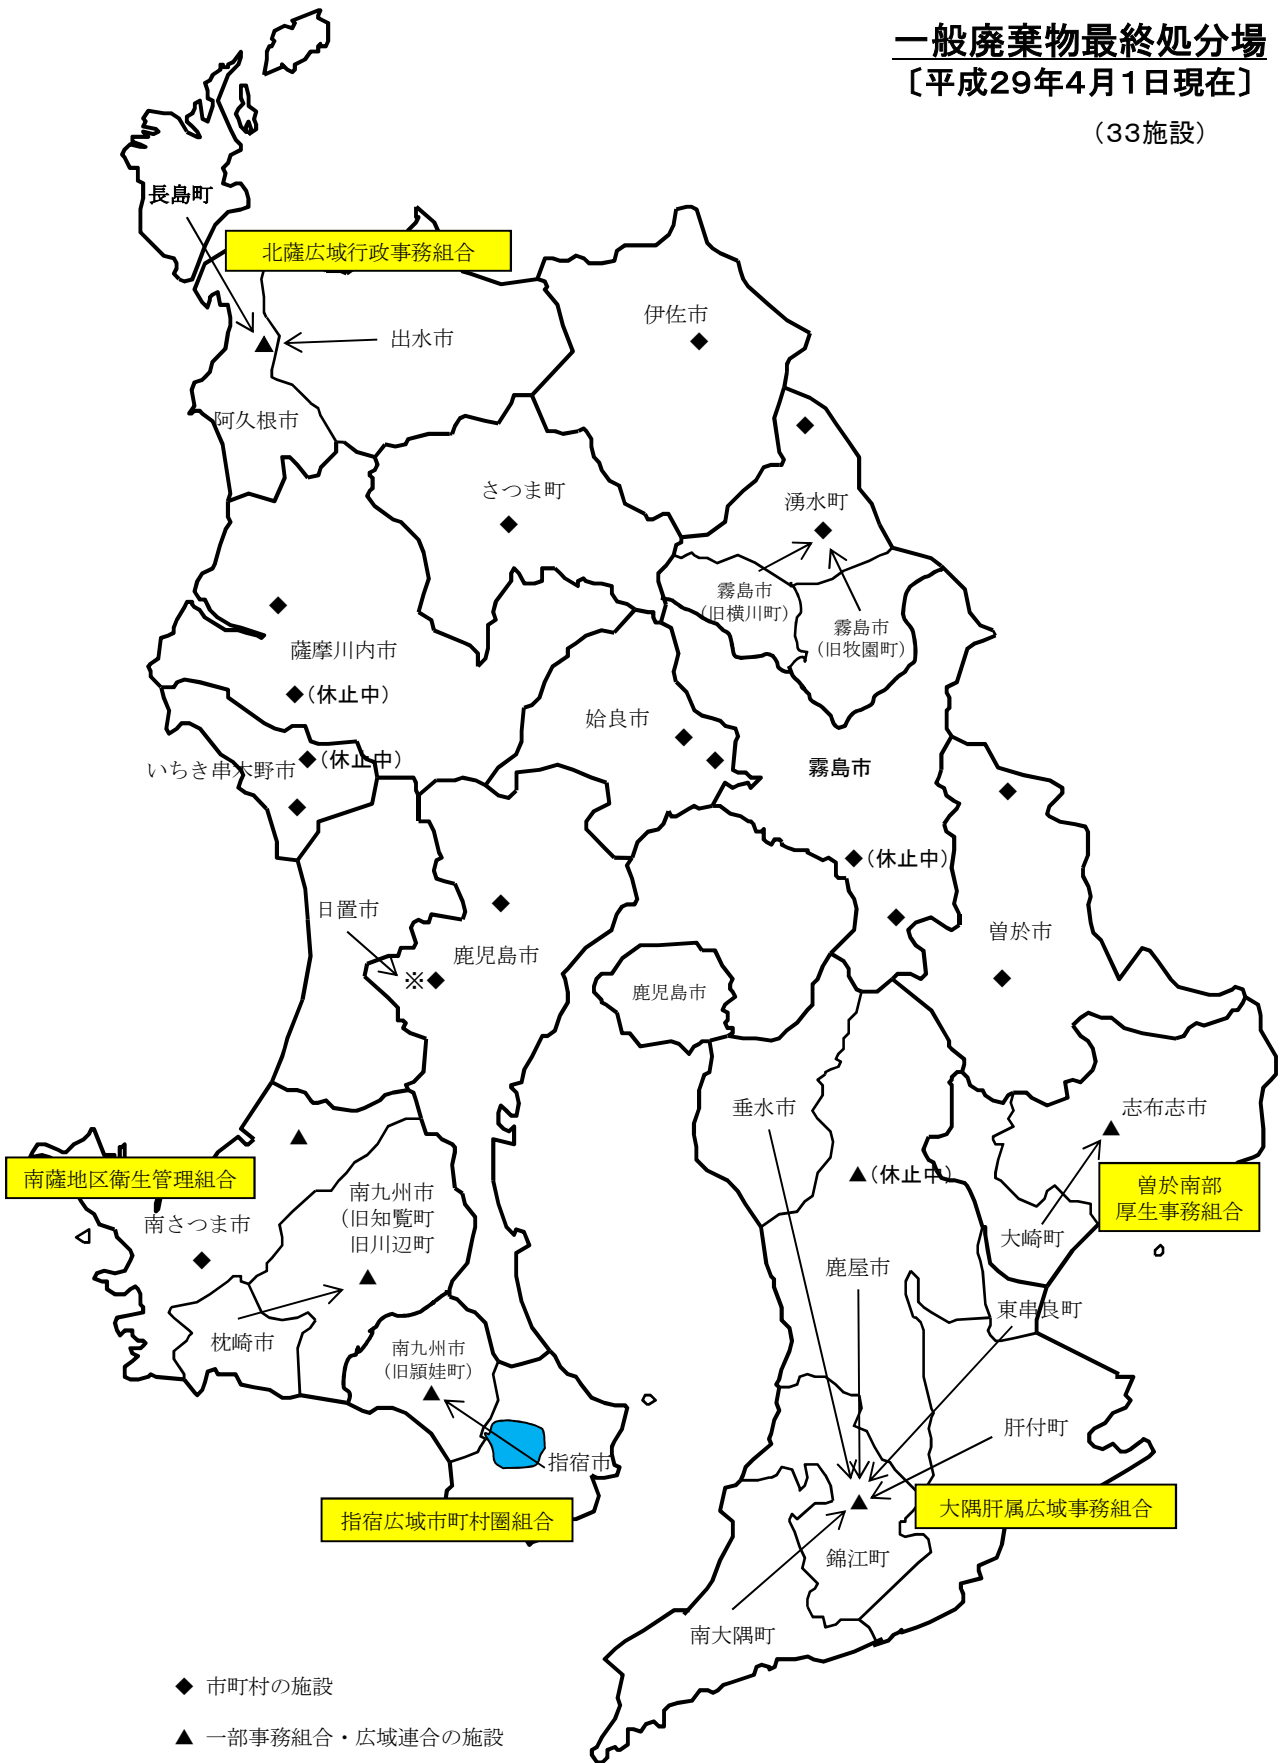

資料21 県内の一般廃棄物処理施設（ごみ焼却施設）及び一般廃棄物最終処分場（平成29年4月1日現在）

一般廃棄物処理施設(ごみ焼却施設)

[平成29年4月1日現在]

(36施設)

◆ 市町村の施設

▲ 一部事務組合・広域連合の施設

※ 鹿児島市（旧松元町）内にある
日置市の施設

印の隣の数字は施設の規模（t/日）

一般廃棄物処理施設 (ごみ焼却施設)

[平成29年4月1日現在]

一般廃棄物最終処分場 〔平成29年4月1日現在〕

(33施設)

*エコパークかごしまにおける一般廃棄物の処分は、特定市町村の燃えがら等に限った処分であるため、記載していない。

一般廃棄物最終処分場 〔平成29年4月1日現在〕