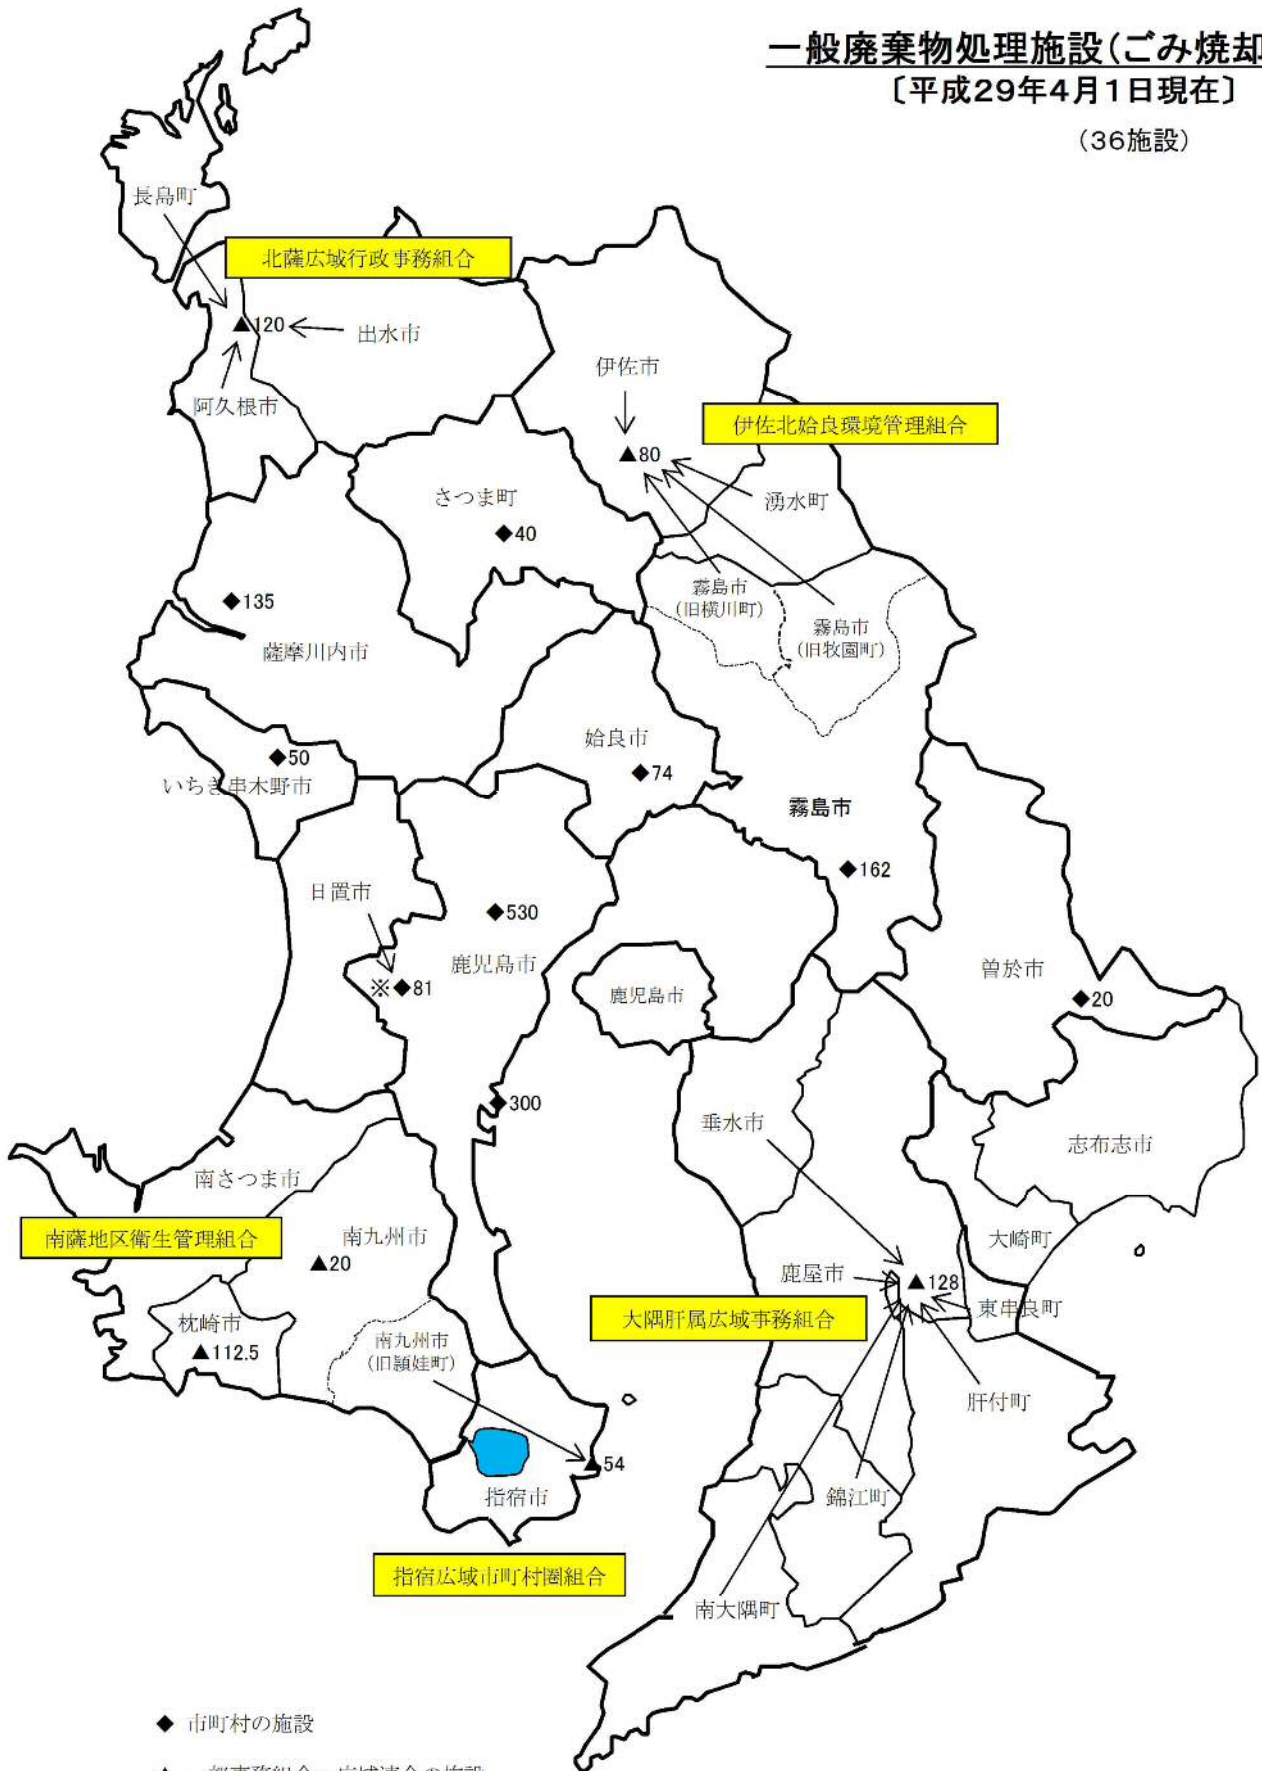

資料21 県内の一般廃棄物処理施設（ごみ焼却施設）及び一般廃棄物最終処分場（平成29年4月1日現在）

一般廃棄物処理施設(ごみ焼却施設)

[平成29年4月1日現在]

(36施設)

◆ 市町村の施設

▲ 一部事務組合・広域連合の施設

※ 鹿児島市（旧松元町）内にある
日置市の施設

印の隣の数字は施設の規模（t/日）

一般廃棄物処理施設 (ごみ焼却施設)

[平成29年4月1日現在]

一般廃棄物最終処分場 〔平成29年4月1日現在〕

(33施設)

*エコパークかごしまにおける一般廃棄物の処分は、特定市町村の燃えがら等に限った処分であるため、記載していない。

一般廃棄物最終処分場 〔平成29年4月1日現在〕